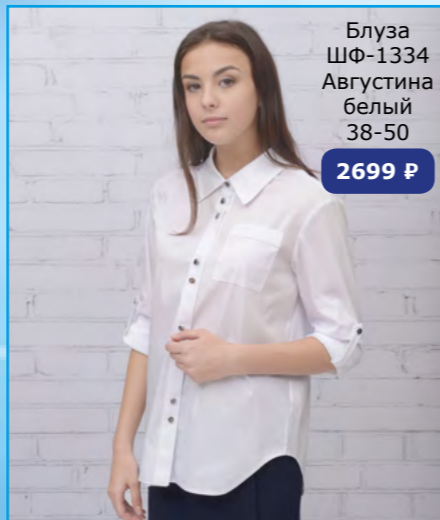

Блуза
ШФ-2020
Тэффи
белый
40-48

2699 ₺