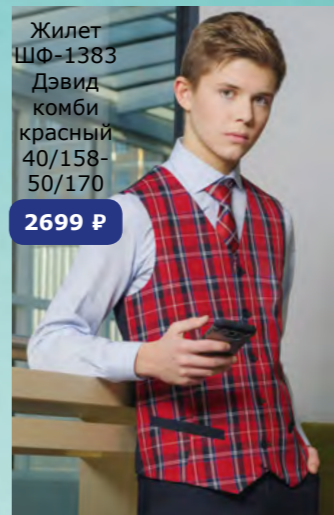

3799P

Жакет-
Бомбер UNI
ШФ-1986
Ломоносов
синий
30/128
-40/158

3499 P

Жилет
ШФ-1103
Ломоносов
синий
28/128
- 40/158

3399 P

Жилет
ШФ-1383
Дэвид
комби
красный
40/158-
50/170

2699 P

Жилет
ШФ-1103
Рио комби
красный
28/128
- 40/158