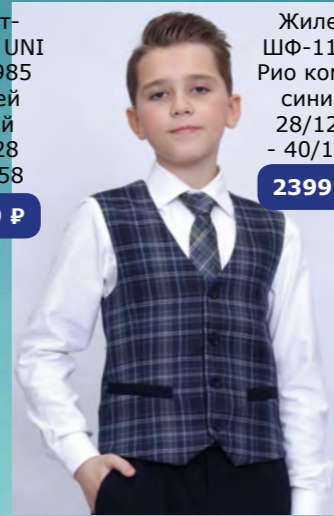

2399 P

Жилет
ШФ-2178
Дэвид
зеленый
28/128
- 40/158

2399 P

Жилет
ШФ-1103
Персей
комби
28/128
- 40/158

3399 P

Жакет-
бомбер UNI
ШФ-1985
Персей
серый
30/128
-40/158

3499 P

Жилет
ШФ-1103
Рио комби
синий
28/128
- 40/158