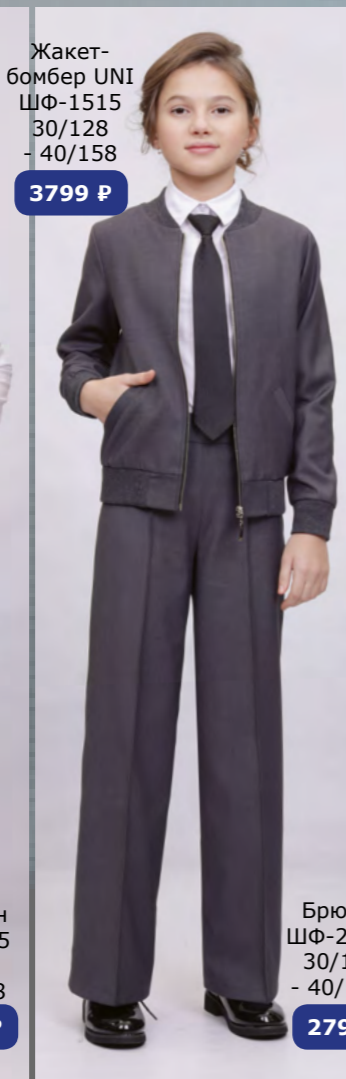

Сарафан
ШФ-2255
30/128
- 40/158

3799 ₺

Брюки
ШФ-2210
30/128
- 40/158

2799 ₺