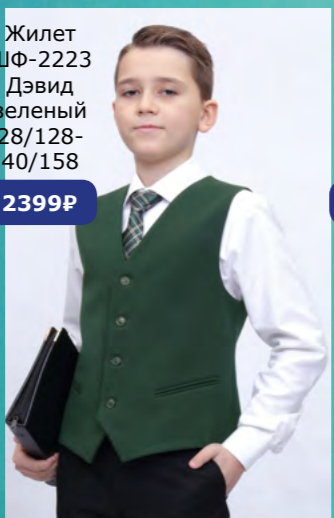

2699P

2399 P

2399 P

3399 P

3499 P

2399 P

2899 P

2399P

2699P

3799P

3499 P

3399 P

2699 P

2399 P

2399 P

2399 P

2399 P

2399 P

2399P

3799 P

2399 P

2699 P

3799 P