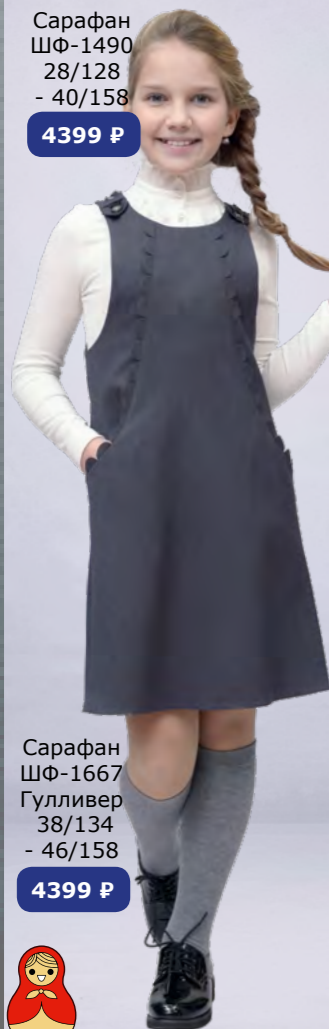

4399 Р

Сарафан
ШФ-1667
Гулливер
38/134
- 46/158

4399 Р