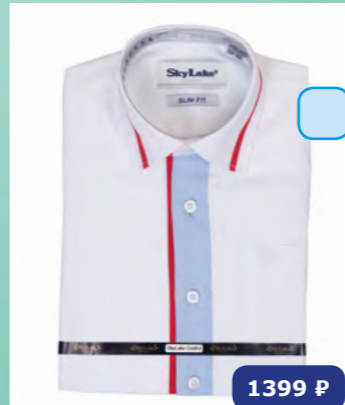

1399 ₺

Сорочка CLASSIC Slim Fit ШФ-1210 белый

1399 ₺

Сорочка CLASSIC Slim Fit ШФ-1210 светло-салатовый, циан, электрик, прованс,оливковый

1499 ₺

Сорочка Оксфорд Премиум ШФ-1262 белый, голубой

1399 ₺

Сорочка Оксфорд Премиум ШФ-1263 белый, голубой короткий рукав