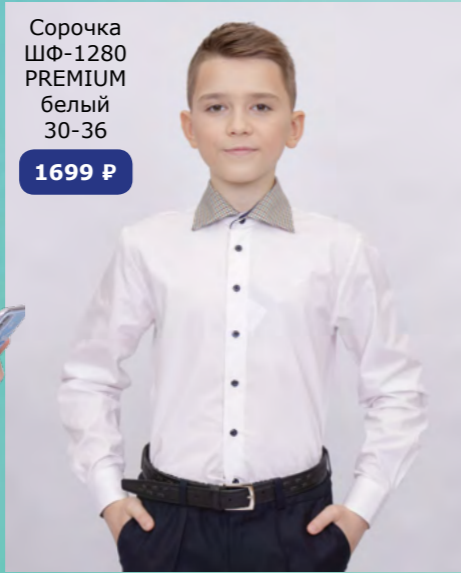

Сорочка ШФ-1280 PREMIUM аквамарин 30-36 1699 ₺

Сорочка ШФ-1279 белый 30-36 1499 ₺

Сорочка ШФ-1279/1 белый 37-39 1599 ₺

Сорочка-поло ШФ-1268 оксфорд белый 30-36 1499 ₺

Сорочка ШФ-1280 PREMIUM белый 30-36 1699 ₺