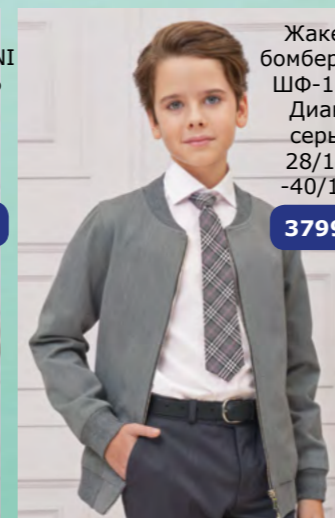

2699P

2399 P

2399 P

3399 P

3499 P

2399 P

2899 P

2399P

2699P

3799P

3499 P

3399 P

2699 P

2399 P

2399 P

2399 P

2399 P

2399 P

2399P

3799 P

2399 P

2699 P

3799 P