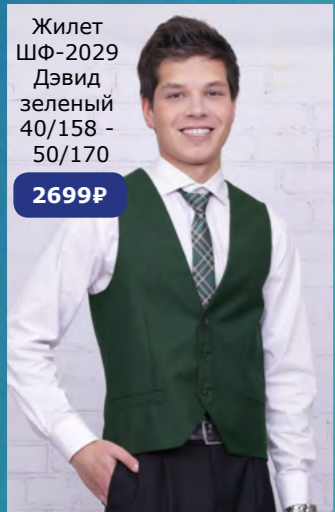

2399 P

Жакет-
Бомбер UNI
ШФ-1986
Рио комби
синий
30/128
-40/158

2899 P

Жилет
ШФ-2223
Дэвид
бордо
28/128-
42/164

2399P

Жилет
ШФ-2029
Дэвид
зеленый
40/158 -
50/170

2699P

Пиджак
ШФ-1155
Дэвид
зеленый
26/122 -
40/158