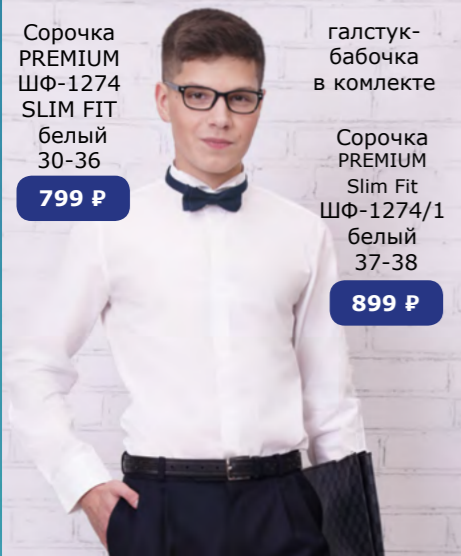

1499 ₺

Сорочка CLASSIC Slim Fit ШФ-1210/1 белый

1299 ₺

Сорочка CLASSIC Slim Fit ШФ-1211 короткий рукав, белый, голубой, светло-салатовый, синий

699 ₺

Сорочка CLASSIC ШФ-1260 белый

Сорочка PREMIUM ШФ-1274 SLIM FIT белый 30-36 799 ₺