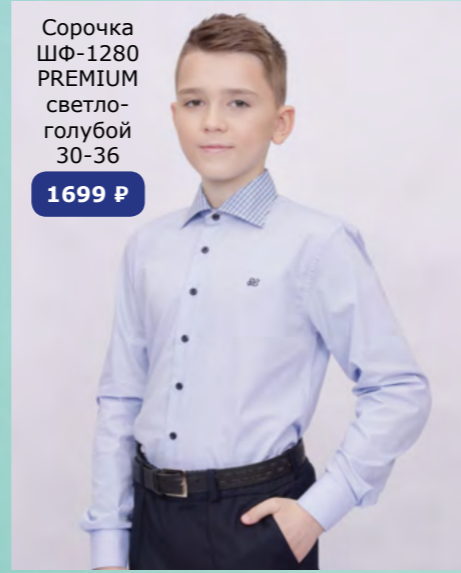

Сорочка ШФ-1280 PREMIUM аквамарин 30-36 1699 ₺

Сорочка ШФ-1279 белый 30-36 1499 ₺

Сорочка ШФ-1279/1 белый 37-39 1599 ₺

Сорочка-поло ШФ-1268 оксфорд белый 30-36 1499 ₺

Сорочка ШФ-1280 PREMIUM белый 30-36 1699 ₺