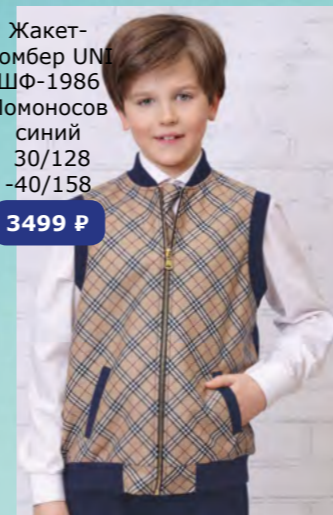

Жилет
ШФ-1103
Виктор
синий
28/128
- 40/158

3499 P