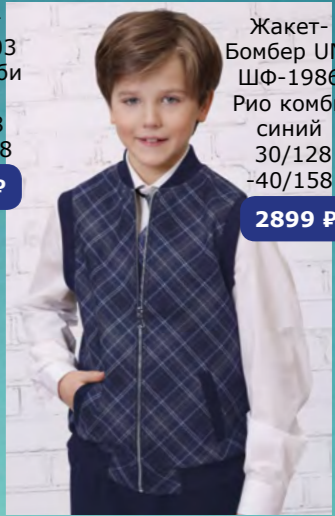

Жилет
ШФ-1103
Рио комби
синий
28/128
- 40/158

Жилет
ШФ-1103
Рио комби
красный
28/128
- 40/158

Жакет-
Бомбер UNI
ШФ-1986
Рио комби
синий
30/128
-40/158

2899 P