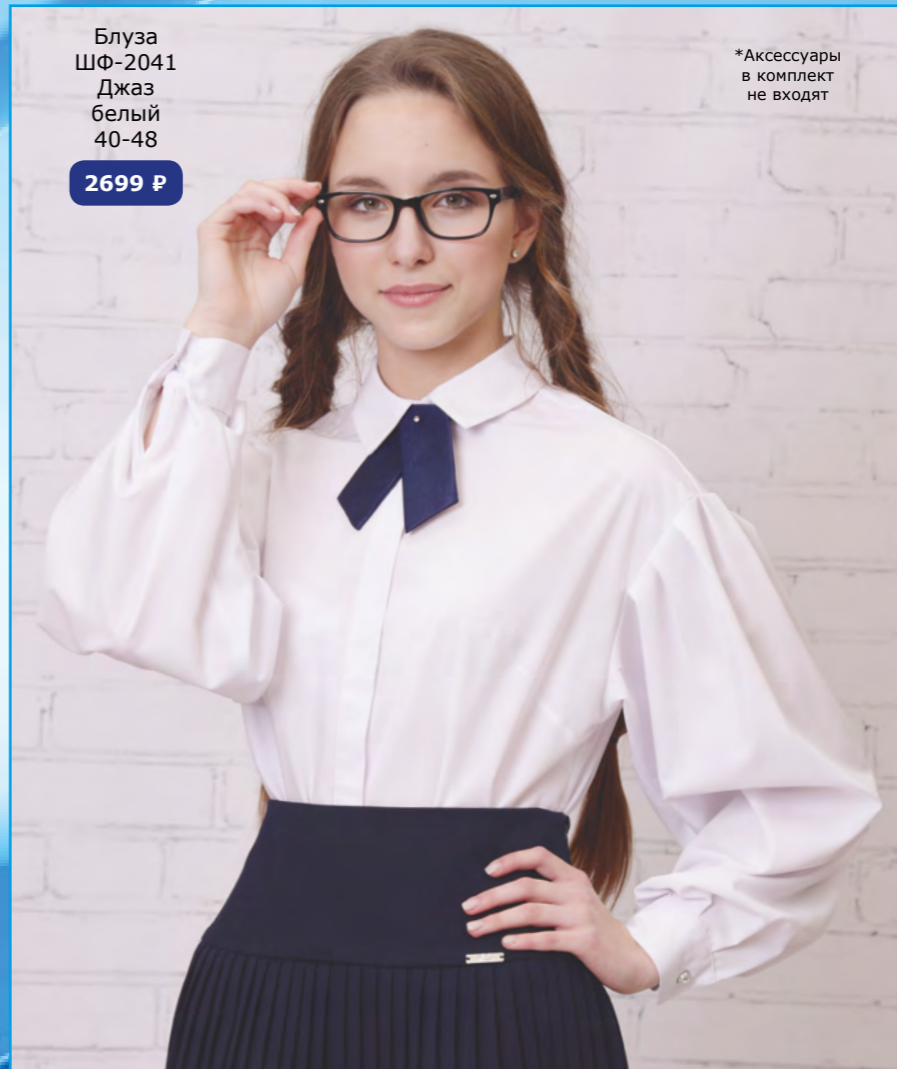

2699 ₺

*Аксессуары
в комплект
не входят