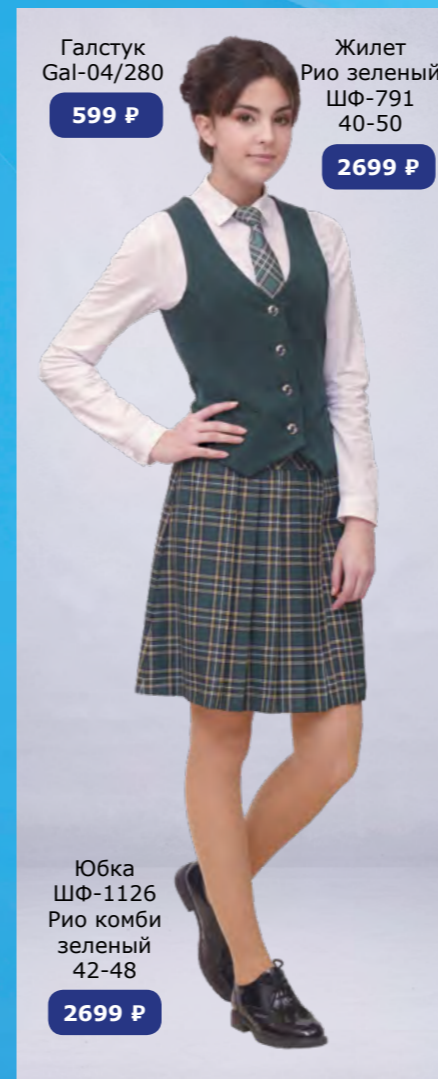

599 ₺

2699 ₺

Юбка
ШФ-1126
Рио комби
зеленый
42-48

2699 ₺