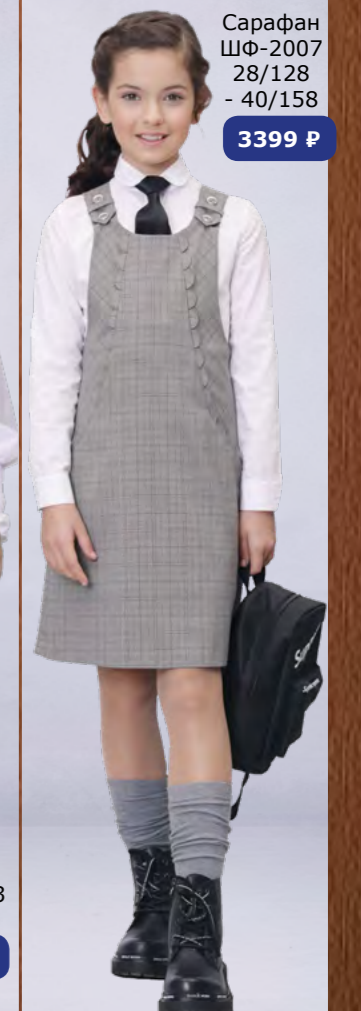

Жакет
ШФ-1770
30/128
- 42/158

3399 ₺

Юбка
ШФ-89
28-42

1799 ₺

Сарафан
ШФ-1199
28/128
- 40/158

2299 ₺

Жакет-бомбер UNI
ШФ-1828
30/128
- 40/158

3399 ₺

Юбка
ШФ-1943
30-40

2499 ₺

Сарафан
ШФ-1520
28/128
- 40/158

2999 ₺

Жилет
ШФ-847
28-42

1799 ₺

Юбка
ШФ-620
28-40

2499 ₺

Блуза
ШФ-2083
Мира

Юбка
ШФ-1943
30-40

2499 ₺

Сарафан
ШФ-2007
28/128
- 40/158

3399 ₺

Жакет-бомбер UNI
ШФ-1828
30/128
- 40/158

3399 ₺

Брюки
ШФ-2112
30/128
- 40/158

2699 ₺

Жакет
ШФ-2170
28/128
- 40/158

3799 ₺

Юбка
ШФ-1933
30-40

2699 ₺

Блуза
ШФ-2082
Малинка

Брюки
ШФ-2112
30/128
- 40/158

2699 ₺

Сарафан
ШФ-2042
28/128
- 40/158

3499 ₺

Водолазка
ШФ-2152
Фортуна

Юбка
ШФ-1933
30-40

2399 ₺

Жакет
ШФ-313
28/128
- 40/158

1599 ₺

Юбка
ШФ-89
28-42

1799 ₺

Жакет
ШФ-2169
30/128
- 40/158

3799 ₺

Юбка
ШФ-1943
30-40

2499 ₺