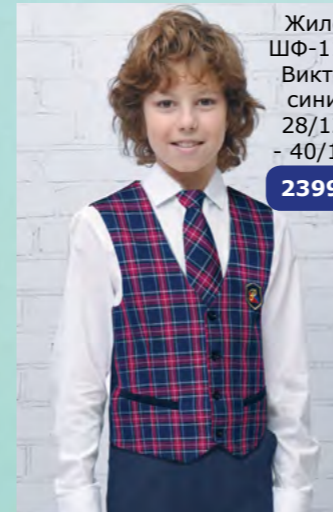

Жакет-
Бомбер UNI
ШФ-1986
Диана
серый
30/128
-40/158

2399 P