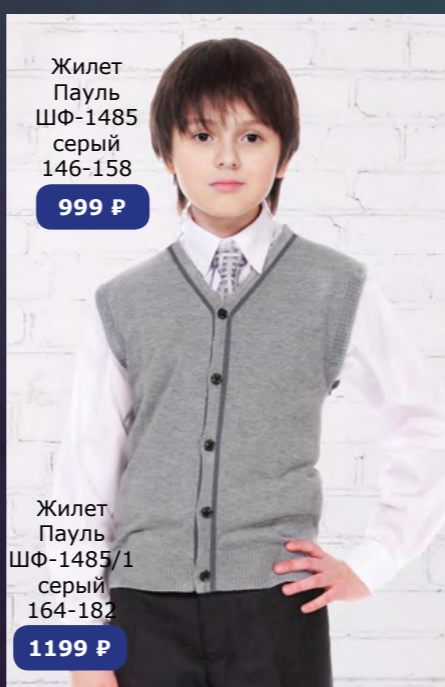

Жилет
Триколор
ШФ-1350
синий
122-158

1399 ₺

Жилет
Триколор
ШФ-1350/1
синий
164-182

1599 ₺

Жилет
Паулина
ШФ-1471
серый
146-158

999 ₺

Жилет
Паулина
ШФ-1471/1
серый
164-176

1199 ₺