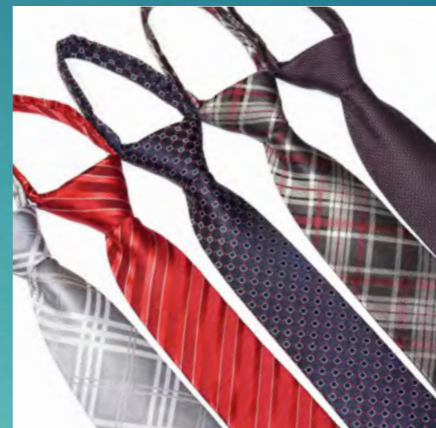

Сорочка Премиум ШФ-1271 белый, светло-голубой