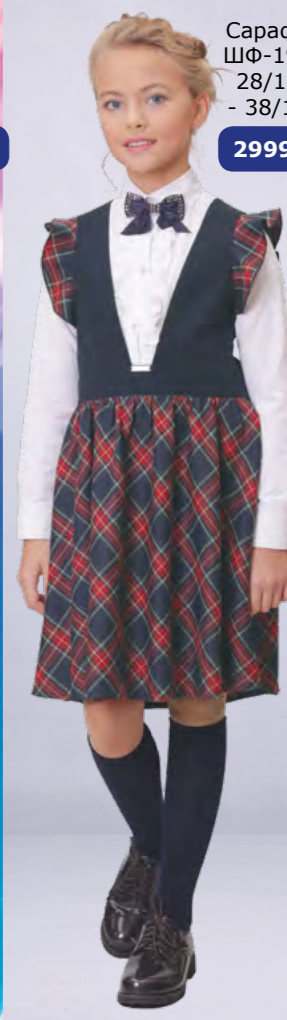

Юбка
ШФ-1822
28-40

1999 ₺

Сарафан
ШФ-1913
28/128
- 38/152

2999 ₺