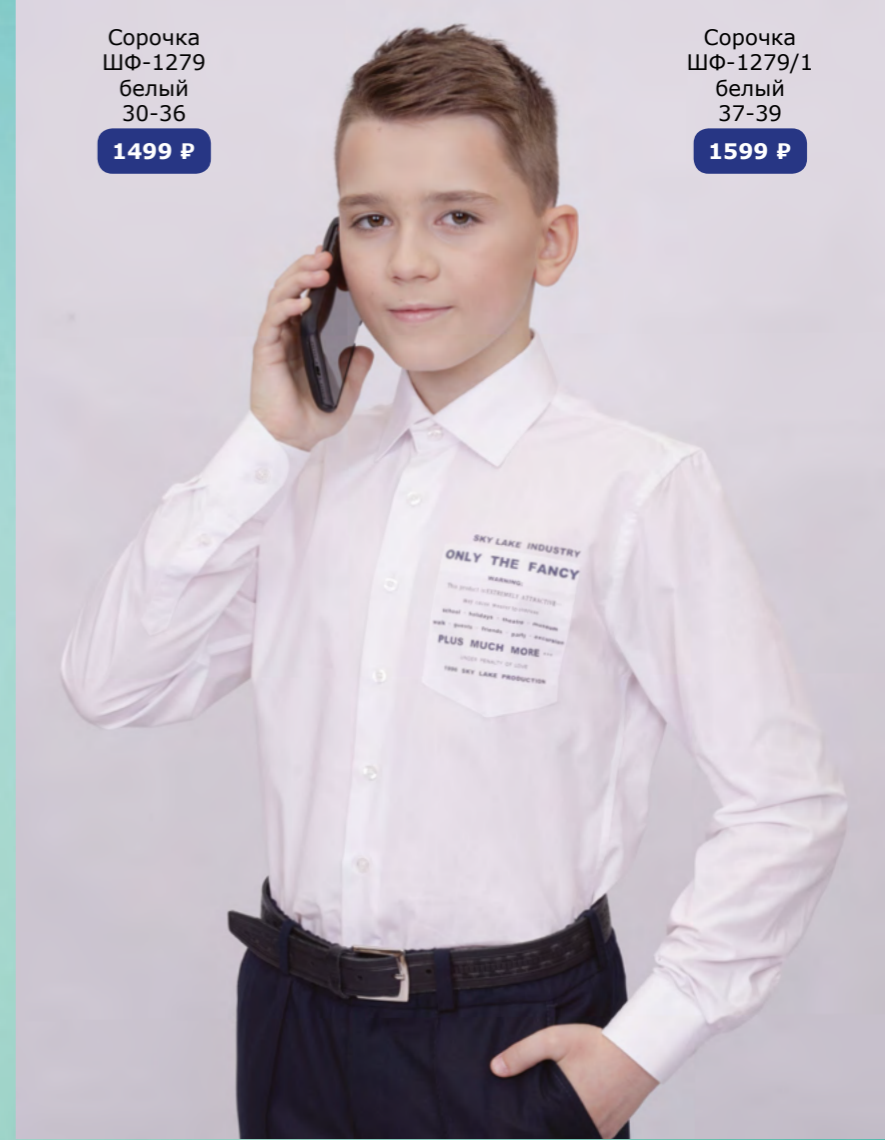

Сорочка ШФ-1280 PREMIUM аквамарин 30-36 1699 ₺

Сорочка ШФ-1279 белый 30-36 1499 ₺

Сорочка ШФ-1279/1 белый 37-39 1599 ₺

Сорочка-поло ШФ-1268 оксфорд белый 30-36 1499 ₺

Сорочка ШФ-1280 PREMIUM белый 30-36 1699 ₺