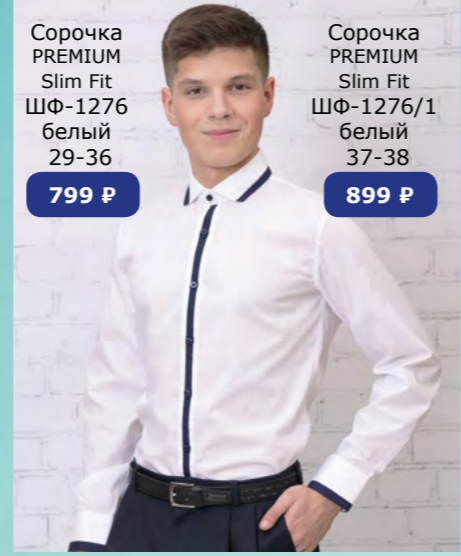

Сорочка CLASSIC ШФ-221 небесный, белый, васильковый, голубой, синий

Сорочка CLASSIC ШФ-1156 белый, голубой, ванильный, салатовый, синий

Сорочка PREMIUM ШФ-1271 белый 30-36 1499 ₺

Сорочка ШФ-1280 PREMIUM светлоголубой 30-36 1699 ₺

Сорочка PREMIUM Slim Fit ШФ-1276 белый 29-36 799 ₺

Сорочка PREMIUM Slim Fit ШФ-1276/1 белый 37-38 899 ₺