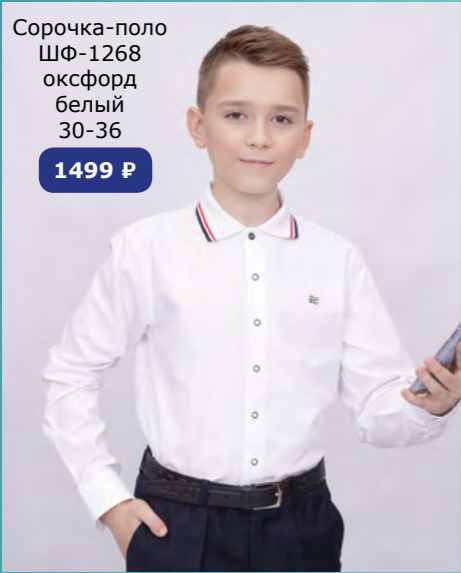

Сорочка ШФ-1280 PREMIUM аквамарин 30-36 1699 ₺

Сорочка ШФ-1279 белый 30-36 1499 ₺

Сорочка ШФ-1279/1 белый 37-39 1599 ₺

Сорочка-поло ШФ-1268 оксфорд белый 30-36 1499 ₺

Сорочка ШФ-1280 PREMIUM белый 30-36 1699 ₺