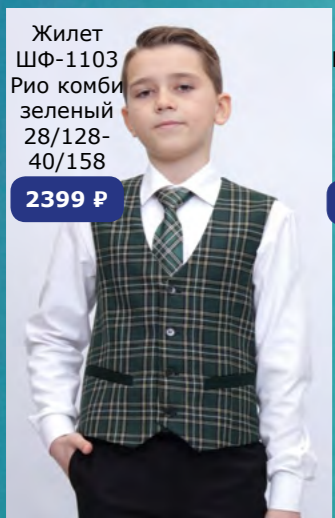

2399 P

Жилет
ШФ-1103
Виктор
синий
28/128
- 40/158

2399 P

Жилет
ШФ-1103
Нева
серый
28/128
- 40/158

2399 P

Жилет
ШФ-1103
Рио комби
Даниил
28/128
- 40/158

2399 P

Жилет
ШФ-1103
Рио комби
зеленый
28/128-
40/158