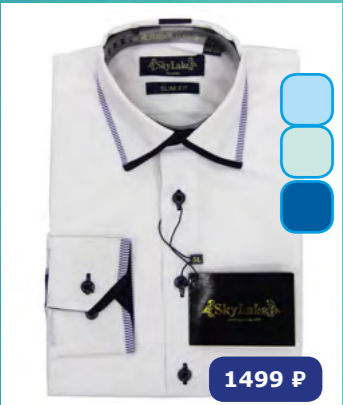

1499 ₺

Сорочка PREMIUM Slim Fit ШФ-1201 белый, небесный, циан, электрик