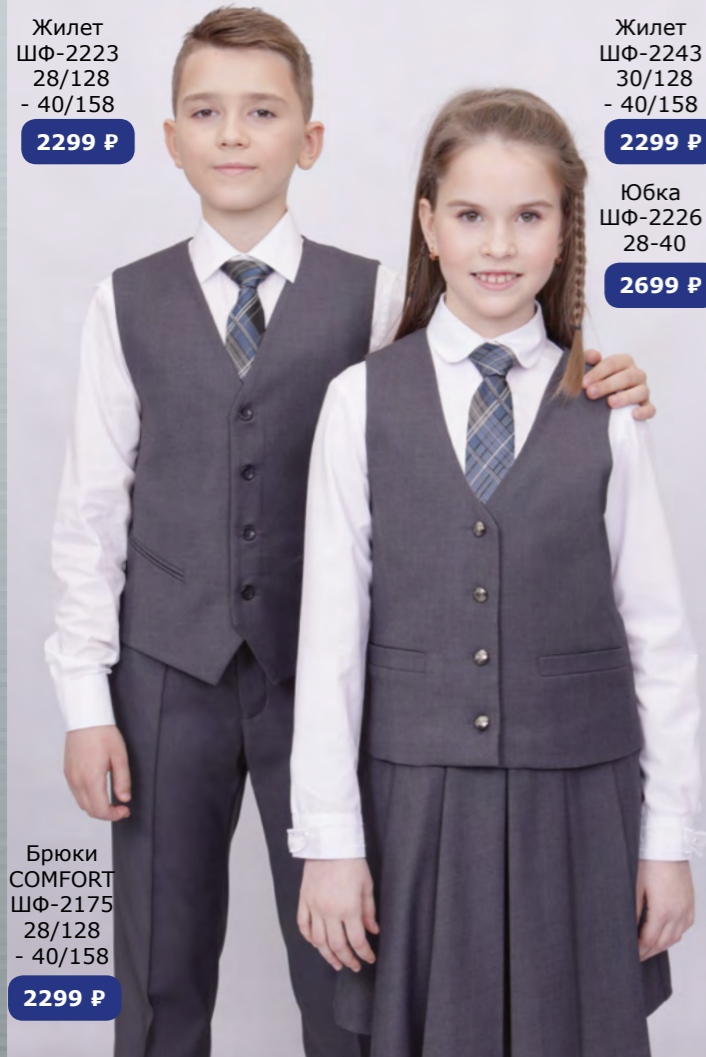

Юбка
ШФ-1943
28-40

Жакет-бомбер UNI
ШФ-1515
30/128
- 40/158

Блуза
ШФ-2265
Азарт

Жилет
ШФ-2223
28/128
- 40/158

2299 ₺

Жилет
ШФ-2243
30/128
- 40/158

2299 ₺

Юбка
ШФ-2226
28-40

2699 ₺

Брюки
COMFORT
ШФ-2175
28/128
- 40/158

2299 ₺