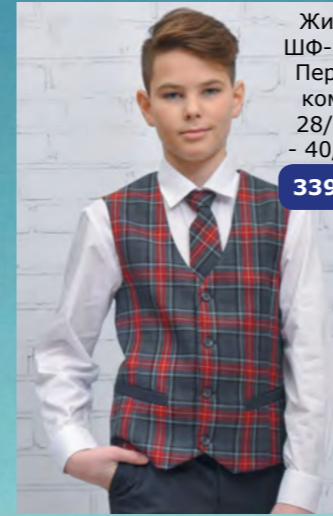

Жакет-
Бомбер UNI
ШФ-1986
Ломоносов
синий
30/128
-40/158

Жилет
ШФ-1103
Персей
комби
28/128
- 40/158

3399 P