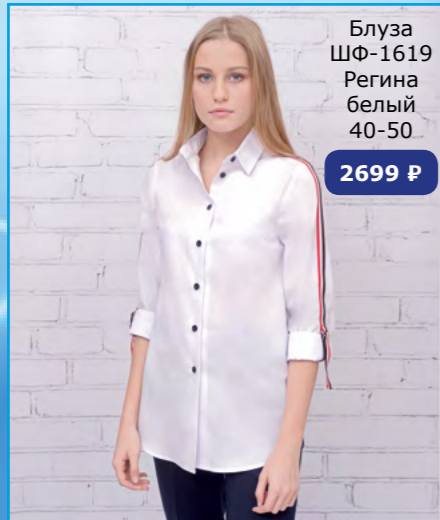

Блуза
ШФ-2264
Лига
28-40

1399 ₺

Блуза
ШФ-1195
Лика
белый
38-50

2299 ₺

Блуза
ШФ-1331
Сьюзан
белый
38-50

2699 ₺

Блуза
ШФ-1595
Сати
белый
40-50

1999 ₺