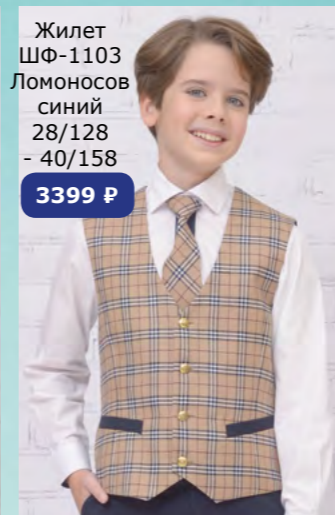

Жилет
ШФ-1103
Виктор
синий
28/128
- 40/158

Жилет
ШФ-1103
Нева
серый
28/128
- 40/158

3399 P