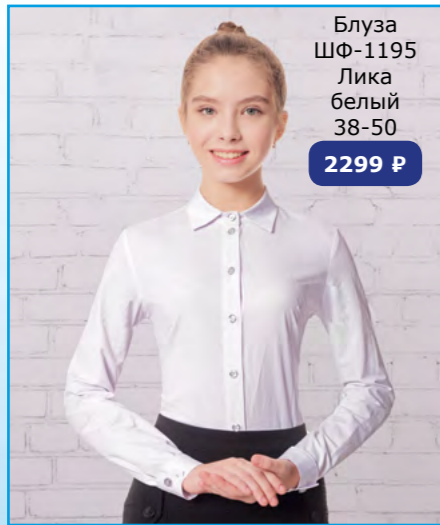

Блуза
ШФ-1619
Регина
белый
40-50

Блуза
ШФ-1195
Лика
белый
38-50

2299 ₺