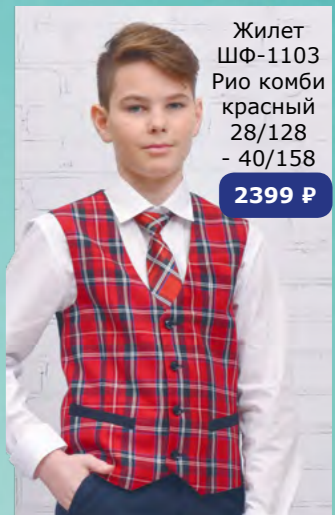

3799P

Жакет-
Бомбер UNI
ШФ-1986
Ломоносов
синий
30/128
-40/158

3499 P

Жилет
ШФ-1103
Ломоносов
синий
28/128
- 40/158

3399 P

Жилет
ШФ-1383
Дэвид
комби
красный
40/158-
50/170

2699 P

Жилет
ШФ-1103
Рио комби
красный
28/128
- 40/158