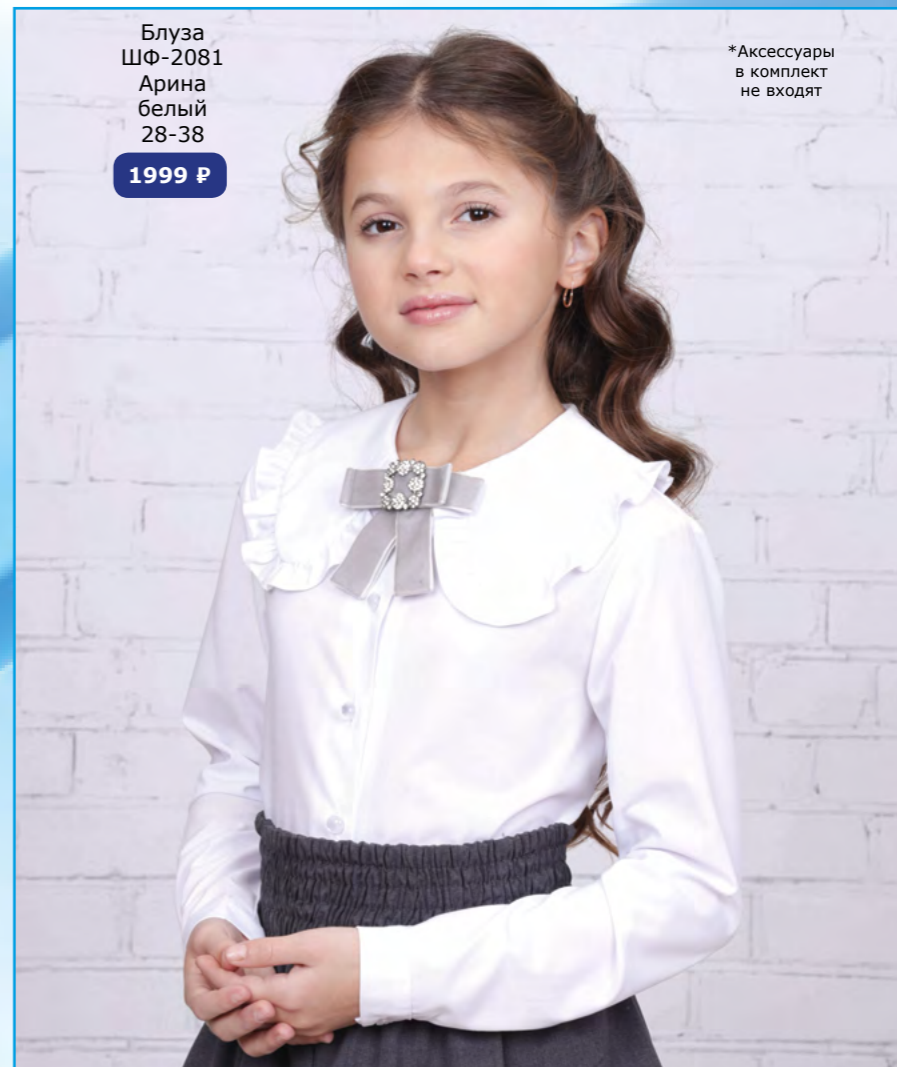

белый
голубой
розовый
мятный

Блуза
ШФ-2264
Лига
28-40

2199 ₺

*Аксессуары
в комплект
не входят