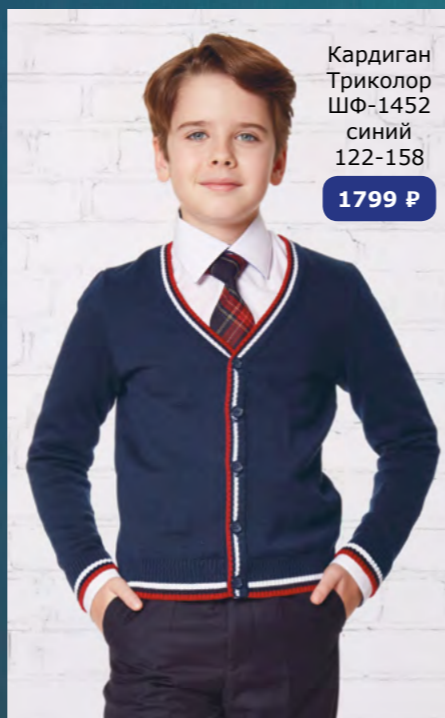

Кардиган
Триколор
ШФ-1452
синий
122-158

1799 ₺